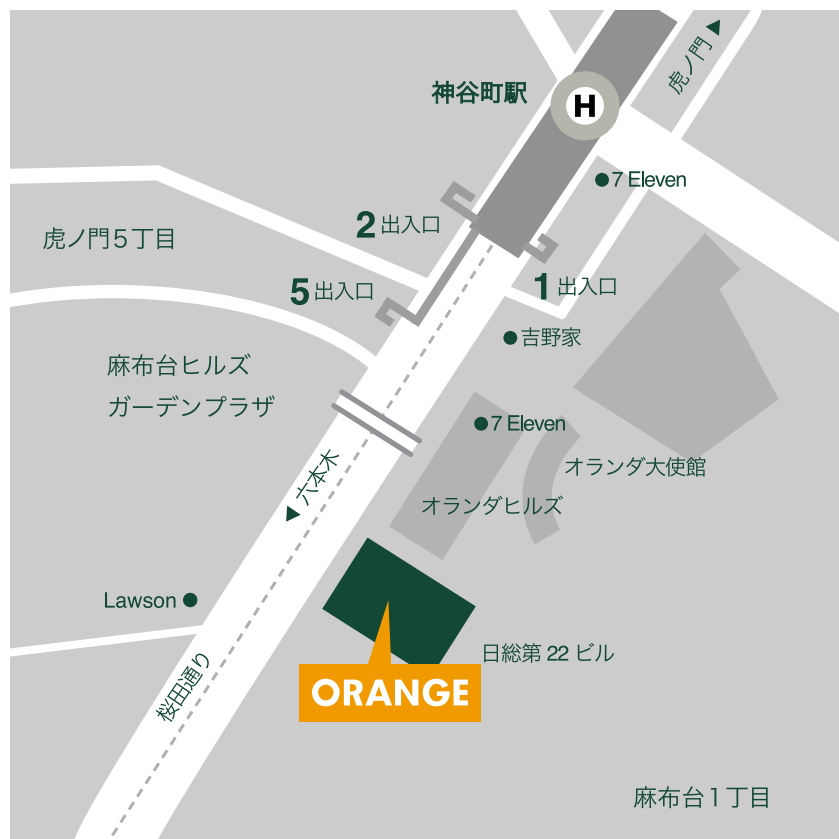

株式会社 オレンジ・アンド・パートナーズ

所在地

〒106-0041

東京都港区麻布台1丁目11-10 日総第22ビル 2F

電話番号

03-3560-3727

交通

神谷町駅 [東京メトロ日比谷線]

1番出入口より徒歩5分

部屋番号

ビルエントランスにて [201] を押してください

Google Maps

ORANGE AND PARTNERS Co., Ltd.

ADDRESS

2nd fl. Nisso bldg 1-11-10 Azabudai Minato-ku
Tokyo 106-0041 Japan

PHONE